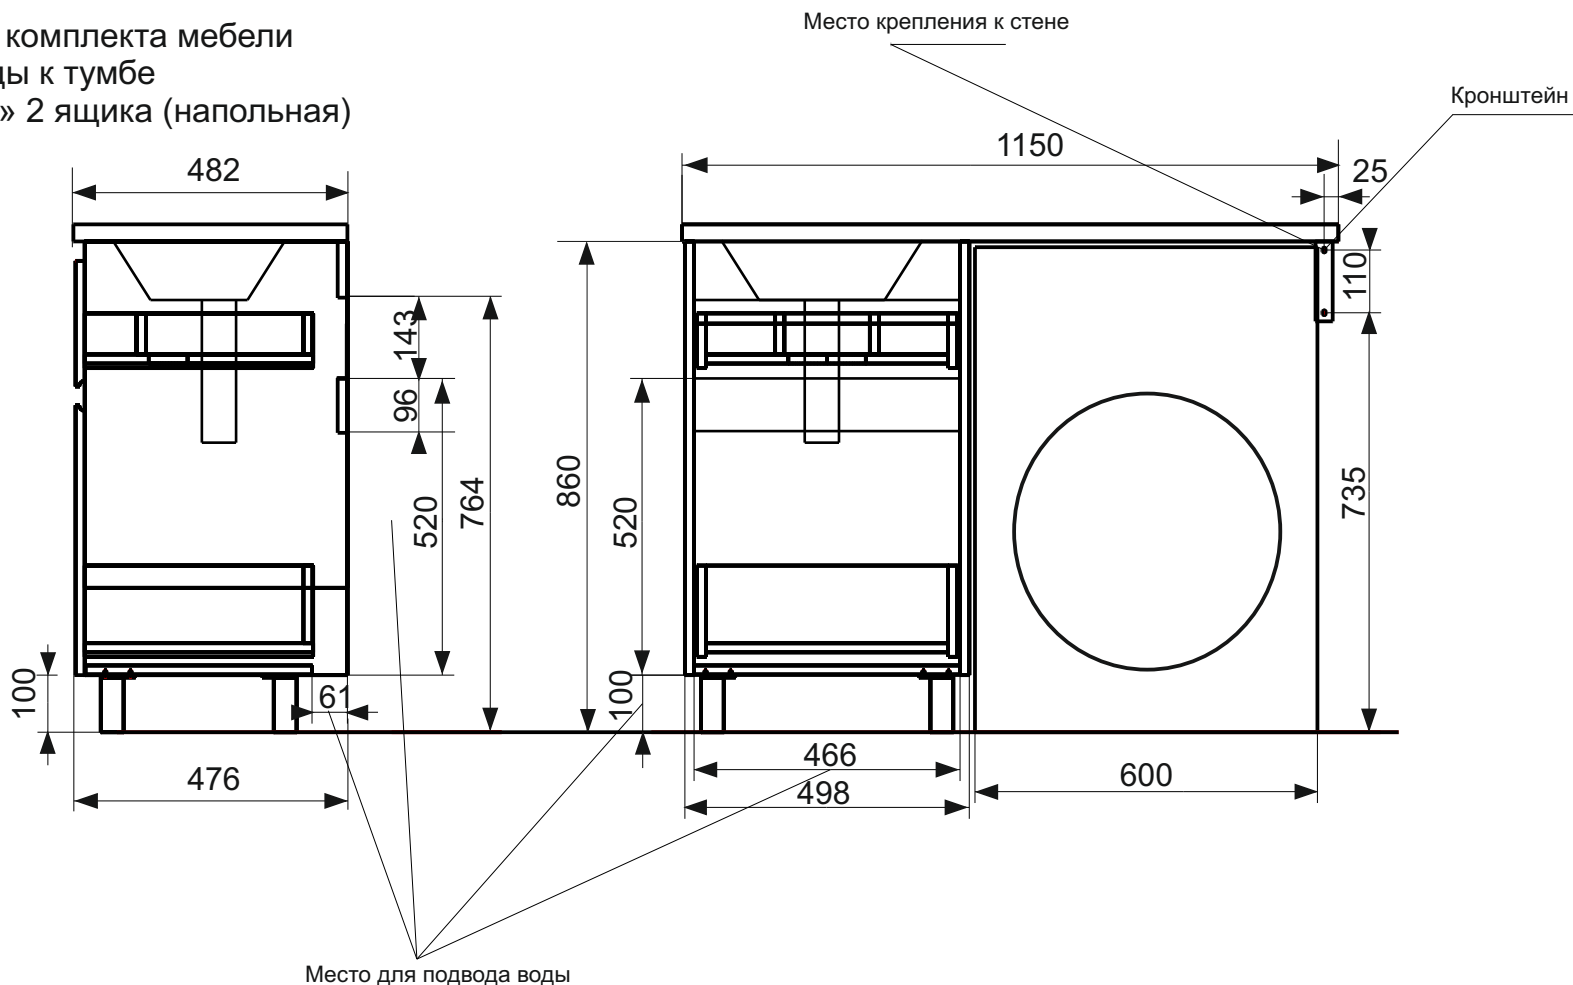

ЭСТЕТ

г. Кострома, ул. Московская д. 105
тел. 8 (4942) 33 61 71

Тумба напольная Dallas Luxe 2 ящика (ШхГхВ)498х476х860

Схема монтажа комплекта мебели
Подведения воды к тумбе
«Dallas Luxe115» 2 ящика (напольная)

Вид справа

МЕБЕЛЬ ДЛЯ ВАННЫХ КОМНАТ (СЕРИЯ DALLAS LUXE)

ООО «ЭСТЕТ»